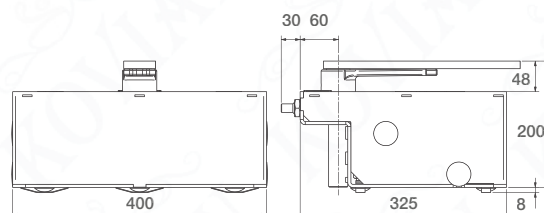

Rozměry pohonů BM5024