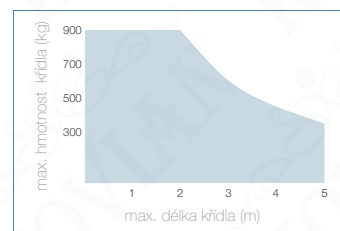

BIG-FAB

SOLEMYO OPERA BLUEBUS 24V

Nice

Podzemní pohon pro křídlovou bránu s max. délkou jednoho křídla do 5 m

Nový model podzemního pohonu určený na vjezdové brány, do průjezdů, ke kovaným branám apod. Výhodou je velmi tichý chod a nenápadný design.

Při použití BMA1 je možno docílit otevření v rozsahu až 360°.

Podporuje nejmodernější směry NICE: BLUEBUS, SOLEMYO a OPERA.

Pohon zároveň tvoří spodní pant brány.

Limity použití BM5024

TECHNICKÉ ÚDAJE	JEDNOTKA	BM5024
řídící jednotka		MC824H
napětí jednotky/pohonu	V	230/24
příkon 1 pohonu	W	170
proud. odběr 1 motoru	A	7
stupeň krytí	IP	67
kroučící moment	Nm	400
max. zatížení	cykly/hod	45
délka 1 křídla	m	5
rychlost otáčení	RPM	0,8
provozní teplota	°C	-20 až +50
hmotnost	kg	12