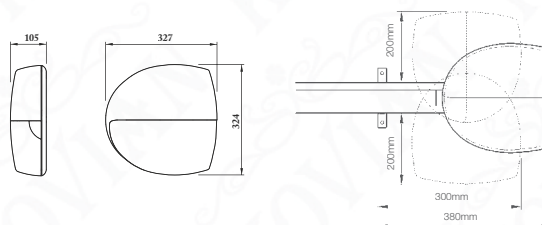

Rozměry pohonů SPINBUS