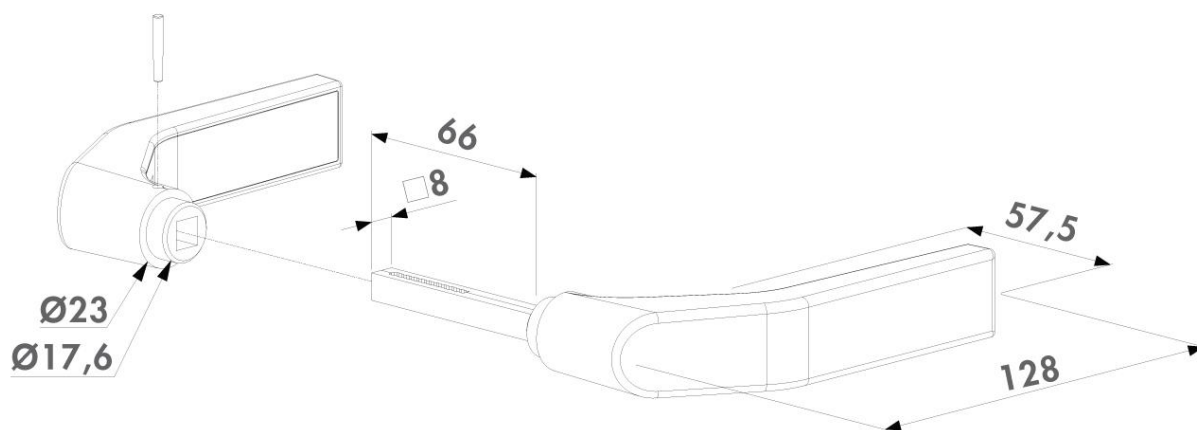

3006G

Polyamidová kľučka, materiál: polyamid (čierny), hriadeľ 8x8x66 mm

Polyamidová klika, materiál: polyamid (čierny), hřídel 8x8x66 mm

SK

Polyamidová kľučka pre krídlové brány a dvere. Túto kľučku možno použiť do zámkových krabíc LOCINOX®.

Technické informácie:

- Hriadeľ 8x8x66 mm
- Materiál: polyamid (farba čierna)

Obsah balenia:

1 PÁR LOCINOX® 3006G - polyamidová kľučka s plastovými krúžkami, štvorhranom a istiacim kolíkom

e-mail: kovian@kovian.sk