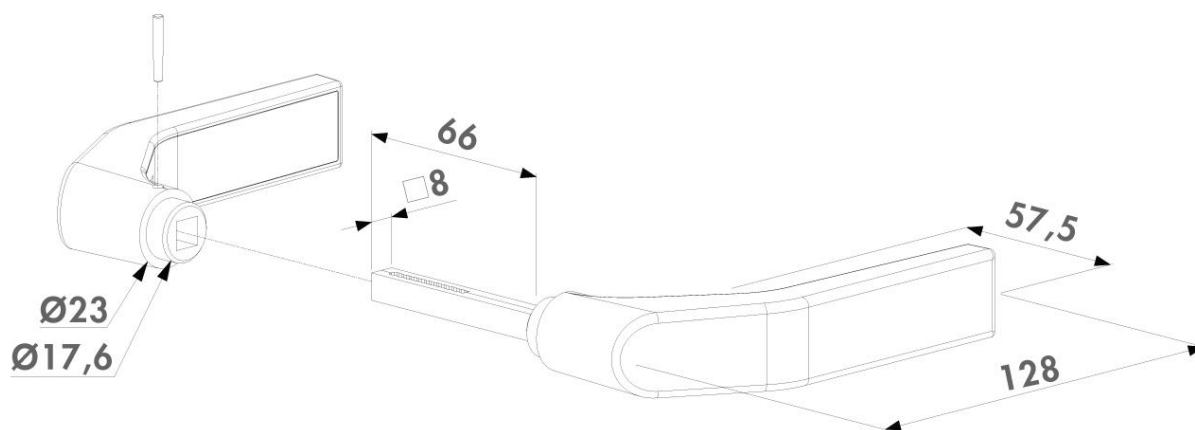

Technické informace:

- Hřidel 8x8x66 mm
- Materiál: polyamid (barva černá)

Obsah balení:

1 PÁR LOCINOX® 3006G - polyamidová klika s plastovými kroužky, čtyřhranem a jistícím kolíkem

e-mail: kovian@kovian.sk

web: www.kovian.sk

address: Kovian s.r.o., Športová 749, 900 61 Gajary, Slovakia

LOCINOX

KOVIAN