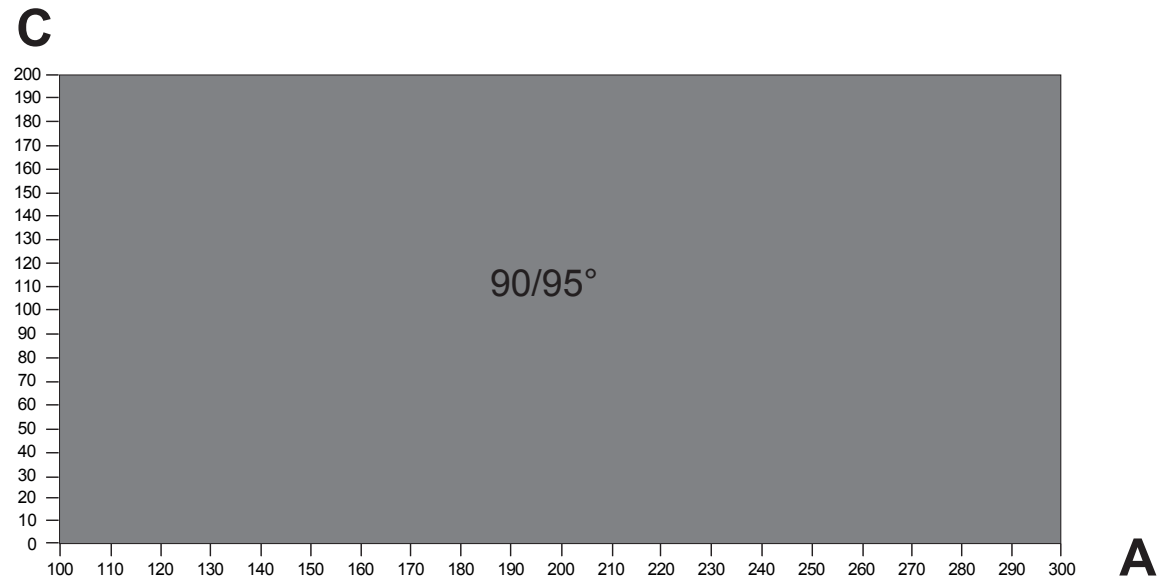

Max hmotnosť brány (kg)  
Max hmotnost brány (kg)

**MAX LIMIT**

Max dĺžka brány (m)  
Max délka brány (m)

IT	EN	FR	ES	DE	PT	PL	CZ	SK	NL	SLO
VELOCITÀ APERTURA	OPENING SPEED	VITESSE OUVERTURE	VELOCIDAD APERTURA	GESCHWINDIGKEIT BEIM OEFFNEN	VELOCIDADE ABERTURA	PREDKOSC OTWIERANIA	RYCHLOST OTVIRANI	RÝCHLOSŤ OTVÁRANIA	OPENINGSSNELHEID	HITROST ODPIRANJA
VELOCITÀ CHIUSURA	CLOSING SPEED	VITESSE FERMETURE	VELOCIDAD CIERRE	GESCHWINDIGKEIT BEIM SCHLIESSEN	VELOCIDADE ENCERRAMENTO	PREDKOSC ZAMYKANIA	RYCHLOST ZAVRENI	RÝCHLOSŤ ZATVÁRANIA	SLUITINGSSNELHEID	HITROST ZAPIRANJA
[3]= media MAX!	[3]=medium MAX!	[3]=moyenne MAX!	[3]=medio MAX!	[3]=medium MAX!	[3]=medio MAX!	[3]=srednio MAX!	[3]=stredni MAX!	[3]=stredná MAX!	[3]=middel MAX!	[3]=srednja MAX!