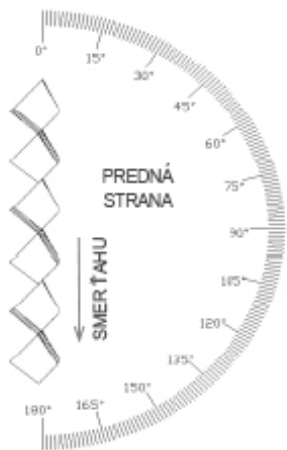

ME 47 x 13 x 5 x 2

ŤAHOV - ŠESTĚHRANNÉ OTVORY

MIERKA 1:1

d Dĺžka oka (mm)	s Šírka oka (mm)	p Hrúbka plechu (mm)	c Posuv (mm)	v Korigovaná výška (mm - cca)	Volná plocha (%)
47	13	2	5	6,5	23,07