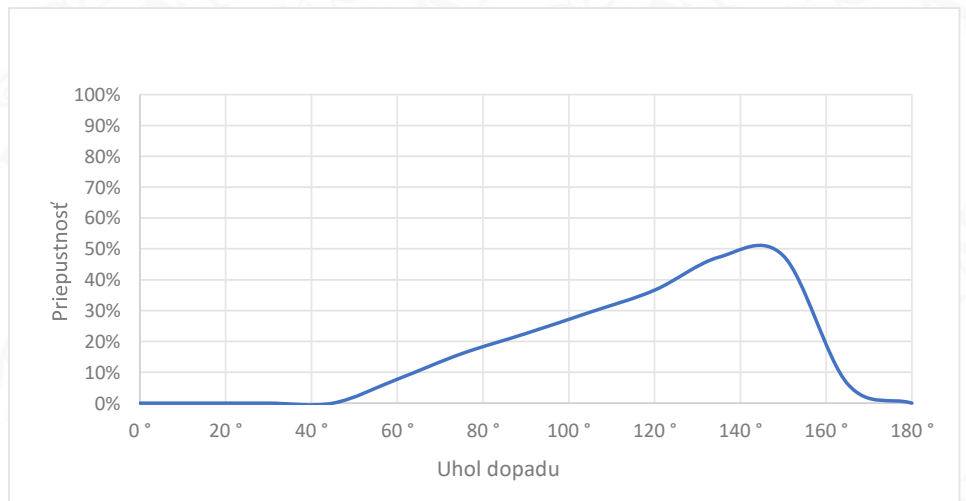

ME 47 x 13 x 5 x 2

ŤAHOV - ŠESTĚHRANNÉ OTVORY

MIERKA 1:1

d Dĺžka oka (mm)	s Šírka oka (mm)	p Hrúbka plechu (mm)	c Posuv (mm)	v Korigovaná výška (mm - cca)	Volná plocha (%)
47	13	2	5	6,5	23,07