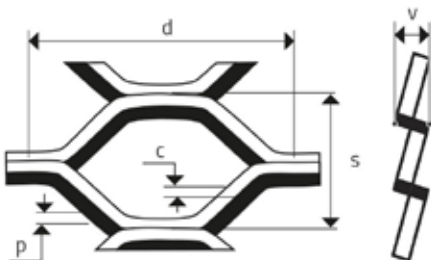

ME 47 x 13 x 5 x 2

ŤAHOV - ŠESTĚHRANNÉ OTVORY

MIERKA 1:1

d Dĺžka oka (mm)	s Šírka oka (mm)	p Hrúbka plechu (mm)	c Posuv (mm)	v Korigovaná výška (mm - cca)	Volná plocha (%)
47	13	2	5	6,5	23,07