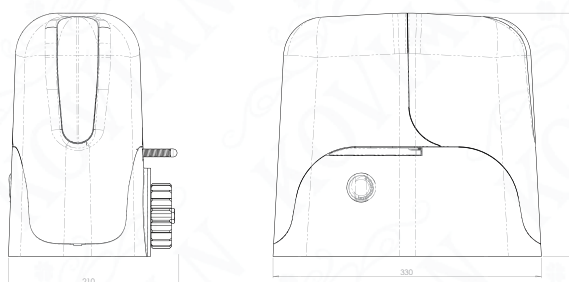

PŘÍSLUŠENSTVÍ

9 LED24

výstražná LED lampa ECLIPSE pro SUN 24 V

9 LUMY230E

výstražná lampa 230 V se zabudovanou anténou pro SUN122

9 SUB-44R

4 kanálový dálkový ovladač s plovoucím kódem 433,92 MHz

9 TXB-42R

2 kanálový dálkový ovladač s plovoucím kódem 433,92 MHz

9 FT-22

pár fotobuněk, dosah 25m

9 PLAY4R

4 kanálový dálkový ovladač s plovoucím kódem 433,92 MHz