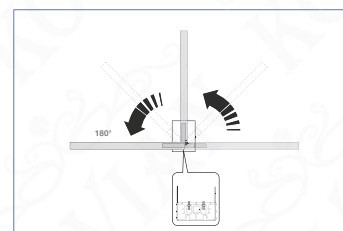

X-FAB

SOLEMYO	OPERA	BLUEBUS	24V	XME2124
SOLEMYO	24V	XME2024		

Nice

Pohon pro křídlovou bránu s max. délkou jednoho křídla do 2,3 m a hmotností do 400 kg

Moderní podzemní pohon určený pro vjezdové brány, do průjezdů, ke kovaným branám apod. Výhodou je velmi tichý chod a řídicí jednotka MC424L - podporuje SOLEMYO zálohování, případně i ostrovní provoz.

Oceníte i snadné zabudování díky malé výšce, pouhých 81 mm. Otevření 90 až 180 stupňů! Horní pant brány by měl zároveň znemožnit její nadzvednutí.

Rozměry pohonů XME2024

TECHNICKÉ ÚDAJE	JEDNOTKA	XME2024	XME2124
řídicí jednotka		MC424L	MC824H
napětí přívod/pohon	V	230/24	
příkon 1 pohonu	W	120	
proud. odběr 1 motoru	A	5	
stupeň krytí	IP	67	
kroučící moment	Nm	250	
max. zatížení	cykly/hod	60	
délka 1 křídla	m	2,3	
rychlost otáčení	RPM	1,25	
provozní teplota	°C	-20 až +50	
hmotnost	kg	6	