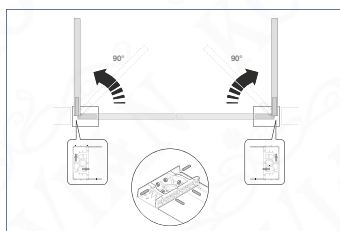

X-FAB

SOLEMYO	OPERA	BLUEBUS	24V	XME2124
SOLEMYO	24V	XME2024		

Nice

Pohon pro křídlovou bránu s max. délkou jednoho křídla do 2,3 m a hmotností do 400 kg

Moderní podzemní pohon určený pro vjezdové brány, do průjezdů, ke kovaným branám apod. Výhodou je velmi tichý chod a řídicí jednotka MC424L - podporuje SOLEMYO zálohování, případně i ostrovní provoz.

Oceníte i snadné zabudování díky malé výšce, pouhých 81 mm. Otevření 90 až 180 stupňů! Horní pant brány by měl zároveň znemožnit její nadzvednutí.

Rozměry pohonů XME2024

TECHNICKÉ ÚDAJE	JEDNOTKA	XME2024	XME2124
řídicí jednotka		MC424L	MC824H
napětí přívod/pohon	V	230/24	
příkon 1 pohonu	W	120	
proud. odběr 1 motoru	A	5	
stupeň krytí	IP	67	
kroučící moment	Nm	250	
max. zatížení	cykly/hod	60	
délka 1 křídla	m	2,3	
rychlost otáčení	RPM	1,25	
provozní teplota	°C	-20 až +50	
hmotnost	kg	6	