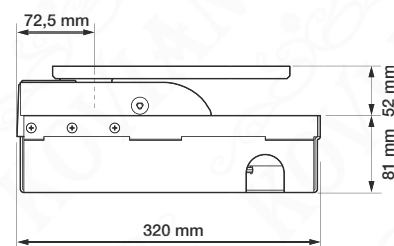

X-FAB

SOLEMYO	OPERA	BLUEBUS	24V	XME2124
SOLEMYO	24V	XME2024		

Nice

Pohon pro křídlovou bránu s max. délkou jednoho křídla do 2,3 m a hmotností do 400 kg

Moderní podzemní pohon určený pro vjezdové brány, do průjezdů, ke kovaným branám apod. Výhodou je velmi tichý chod a řídicí jednotka MC424L - podporuje SOLEMYO zálohování, případně i ostrovní provoz.

Oceníte i snadné zabudování díky malé výšce, pouhých 81 mm. Otevření 90 až 180 stupňů! Horní pant brány by měl zároveň znemožnit její nadzvednutí.

Rozměry pohonů XME2024

TECHNICKÉ ÚDAJE	JEDNOTKA	XME2024	XME2124
řídicí jednotka		MC424L	MC824H
napětí přívod/pohon	V	230/24	
příkon 1 pohonu	W	120	
proud. odběr 1 motoru	A	5	
stupeň krytí	IP	67	
kroučící moment	Nm	250	
max. zatížení	cykly/hod	60	
délka 1 křídla	m	2,3	
rychlost otáčení	RPM	1,25	
provozní teplota	°C	-20 až +50	
hmotnost	kg	6	