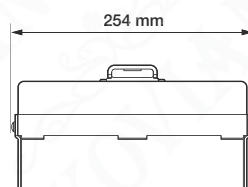

Oceníte i snadné zabudování díky malé výšce, pouhých 81 mm. Otevření 90 až 180 stupňů! Horní pant brány by měl zároveň znemožnit její nadzvednutí.

Rozměry pohonů XME2024

TECHNICKÉ ÚDAJE	JEDNOTKA	XME2024	XME2124
řídicí jednotka		MC424L	MC824H
napětí přívod/pohon	V	230/24	
příkon 1 pohonu	W	120	
proud. odběr 1 motoru	A	5	
stupeň krytí	IP	67	
kroučící moment	Nm	250	
max. zatížení	cykly/hod	60	
délka 1 křídla	m	2,3	
rychlost otáčení	RPM	1,25	
provozní teplota	°C	-20 až +50	
hmotnost	kg	6	