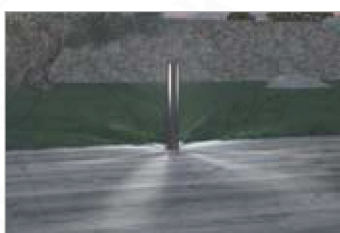

STIK, FLAT, M, VERTICAL, TOWER

LED zahradní osvětlení

Navrženo pro osvětlení vchodů a přístupových cest k automatizované bráně a dalších pěšinek a cestiček vedoucích k domu. Vyrobeno z hliníku. Zapojení STIK je provedeno 2 vodiči zapojenými do řídicí jednotky, která jim dodává 24 Vdc. Osvětlení je nezávislé na chodu automatizační techniky.

Osvětlení Stik je nabízeno ve třech provedeních - UP s paprsky nasměrovanými vzhůru a DOWN s paprsky nasměrovanými dolů a v provedení M s paprsky nasměrovanými dolů a výškou 750 mm. K dispozici jsou tři barvy RAL 9010, RAL 8019 a RAL 7016.

Osvětlení FLAT je nabízeno ve třech barvách - RAL 9010, RAL 8019 a RAL 7016. Je vhodné např. na schodišťové stupně, pergoly, apod.

Osvětlení VERTICAL je také nabízeno ve třech barvách - RAL 9010, RAL 8019 a RAL 7016.

Osvětlení TOWER je nabízeno ve třech barvách - RAL 9010, RAL 8019 a RAL 7016.

SORTIMENT

9 STIKDW/B/D

pár světel, DOWN,
RAL9010/ RAL8019/
RAL7016, h=404 mm

9 STIKUW/B/D

pár světel, UP,
RAL9010/ RAL8019/
RAL7016, h=404 mm

9 STIKMW/B/D

pár světel, M,
RAL9010/ RAL8019/
RAL7016, h=750 mm

9 STIKFW/B/D

pár světel, FLAT,
RAL9010/ RAL8019/
RAL7016, h=240 mm

9 STIKVW/B/D

pár světel, VERTICAL,
RAL9010/ RAL8019/
RAL7016, h=245 mm

9 STIKTW/B/D

pár světel, TOWER,
RAL9010/ RAL8019/
RAL7016, h=1000 mm