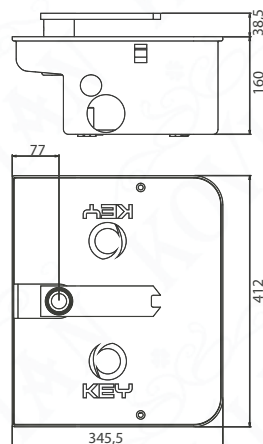

TECHNICKÉ ÚDAJE	JEDNOTKA	UND	UND24	UND3024F
řídicí jednotka		CT202	14AB2	14AB2F
napětí přívod/pohon	V	230	230/24	230/24
příkon	W	230	120	120
proudový odběr	A	1	5	5
stupeň krytí	IP	67		
kroučící moment	Nm	300	250	150
max. zatížení	%	30	80	80
čas otevření na 90°	s	20	18-25	10-15
max. hmotnost brány	kg	600		
provozní teplota	°C	-20 až +55		
hmotnost	kg	11	10,8	10,8

Rozměry pohonu UNDER