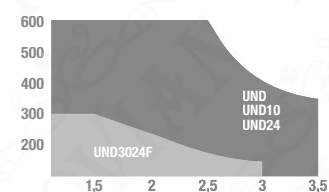

Maximální hodnoty bran s pohony UNDER

PŘÍSLUŠENSTVÍ

9 LUMY230E

výstražná lampa 230 V se zabudovanou anténou pro 230 V motory

9 FT-22

pár fotobuněk, dosah 25 m

9 SUB-44R

4 kanálový dálkový ovladač s plovoucím kódem 433,92 MHz