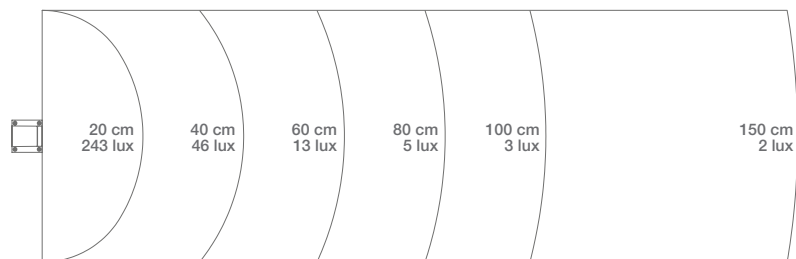

4400K

132lm

IP54

2W

FOTOMETRIA

Možnosť objednať vo farbách: (štandardne skladoom biela)

BIELA RAL9010

HNEDÁ RAL8019

SIVÁ RAL7016

MODEL

KÓD

POPIS

VÁHA

9 STIKVW

Vonkajšie LED osvetlenie VERTICAL - biela farba, inštalácia vertikálne (do zeme), H = 246mm, celohliníkové telo 0,90kg