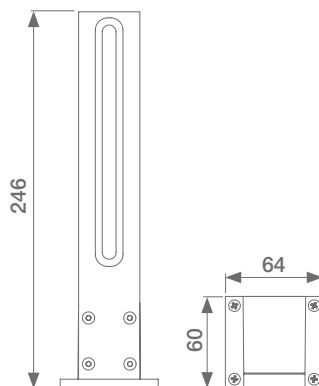

9 STIKVW

LED ZÁHRADNÉ OSVETLENIE

POPIS

Svetlá pre priestory pre chodcov alebo vozidlá, ktoré sa inštalujú na plot

Vyrobené z hliníka, vymeniteľný LED pásik

Technické parametre

24-35Vdc

CRI>70

4400K

132lm

IP54

2W

FOTOMETRIA

Možnosť objednať vo farbách: (štandardne skladoom biela)

BIELA RAL9010

HNEDÁ RAL8019

SIVÁ RAL7016

MODEL

KÓD

POPIS

VÁHA

9 STIKVW

Vonkajšie LED osvetlenie VERTICAL - biela farba, inštalácia vertikálne (do zeme), H = 246mm, celohliníkové telo 0,90kg