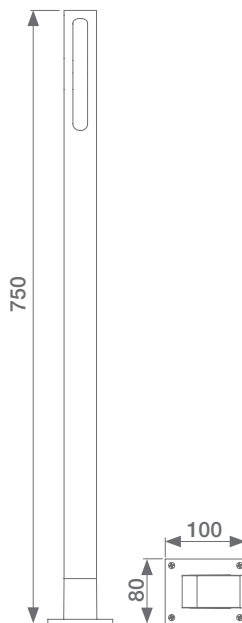

9 STIKMW

LED ZÁHRADNÉ OSVETLENIE

POPIS

Záhradné svetlá s výškou 75 cm Vyrobené z hliníka, vymeniteľný LED pásik

Technické parametre

24-35Vdc

CRI>70

4400K

132lm

IP54

2W

FOTOMETRIA

Možnosť objednať vo farbách: (štandardne skladoom biela)

BIELA RAL9010

HNEDÁ RAL8019

SIVÁ RAL7016

MODEL

| KÓD | POPIS | VÁHA |
|----------|---|------|
| 9 STIKMW | Vonkajšie LED osvetlenie STIK M - biela farba, osvetlenie smerom nadol (do zeme), H = 750mm, celohliníkové telo | 1kg |