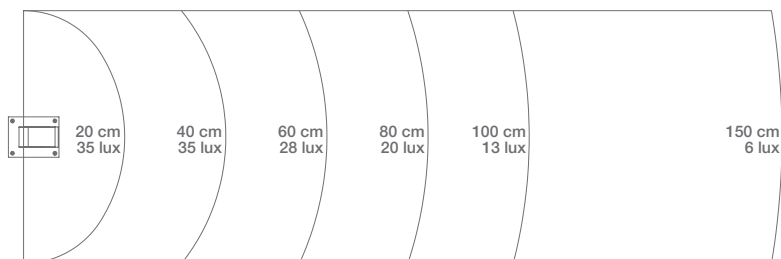

9 STIKMW

LED ZÁHRADNÉ OSVETLENIE

POPIS

Záhradné svetlá s výškou 75 cm Vyrobené z hliníka, vymeniteľný LED pásik

Technické parametre

24-35Vdc

CRI>70

4400K

132lm

IP54

2W

FOTOMETRIA

Možnosť objednať vo farbách: (štandardne skladoom biela)

BIELA RAL9010

HNEDÁ RAL8019

SIVÁ RAL7016

MODEL

| KÓD | POPIS | VÁHA |
|----------|---|------|
| 9 STIKMW | Vonkajšie LED osvetlenie STIK M - biela farba, osvetlenie smerom nadol (do zeme), H = 750mm, celohliníkové telo | 1kg |