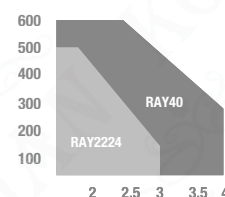

Maximální hodnoty bran s pohony RAY

TECHNICKÉ ÚDAJE	JEDNOTKA	RAY4024	RAY4000
řídící jednotka		CT-14A	CT202
napětí přívod/pohon	V	230/24	230
příkon	W	120	280
proudový odběr	A	5	1,2
stupeň krytí	IP	44	
maximální síla	N	2000	
max. zatížení	%	80	40
max. hmotnost brány	kg	600	
rychlost	cm/s	1,5	1,6
provozní teplota	°C	-20 až +55	
hmotnost	kg	8	