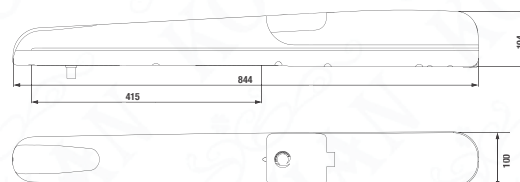

RAY do 4 m

Pohon pro křídlovou bránu s max. délkou jednoho křídla do 4 m

LED diody zabudované do přední části pohonu RAY4024.

Moderní materiály jsou odolné vůči působení povětrnostních vlivů a UV záření.

Maximální hodnoty bran s pohony RAY

TECHNICKÉ ÚDAJE	JEDNOTKA	RAY4024	RAY4000
řídící jednotka		CT-14A	CT202
napětí přívod/pohon	V	230/24	230
příkon	W	120	280
proudový odběr	A	5	1,2
stupeň krytí	IP	44	
maximální síla	N	2000	
max. zatížení	%	80	40
max. hmotnost brány	kg	600	
rychlost	cm/s	1,5	1,6
provozní teplota	°C	-20 až +55	
hmotnost	kg	8	