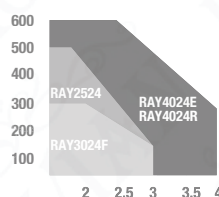

Maximální hodnoty bran s pohony RAY

TECHNICKÉ ÚDAJE	JEDNOTKA	RAY4024	RAY4000
řídící jednotka		CT-14A	CT202
napětí přívod/pohon	V	230/24	230
příkon	W	120	280
proudový odběr	A	5	1,2
stupeň krytí	IP	44	
maximální síla	N	2000	
max. zatížení	%	80	40
max. hmotnost brány	kg	600	
rychlost	cm/s	1,5	1,6
provozní teplota	°C	-20 až +55	
hmotnost	kg	8	