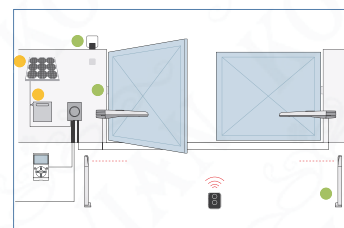

TOONA 5024 HS

SOLEMYO OPERA BLUEBUS 24V

Nice

Velmi rychlý pohon pro křídlovou bránu s max. délkou jednoho křídla do 5 m a hmotností do 400 kg

Velmi rychlý pohon - 90° otevře za 16 sekund!
Včetně enkodéru. Určený pro řídicí jednotku MC824H, podporuje systém OPERA, BLUEBUS, zálohování a úsporný režim.

PŘÍSLUŠENSTVÍ

N ELB
výstražná lampa 12 V
s vestavěnou anténou

N EPMB
pár fotobuňek, dosah
30 m, BlueBus

N FLO2RE
dálkový ovladač s
plovoucím kódem
433,92 MHz

9 ELS-C
masivní elektrický
zámek, není nutná
zarážka do země