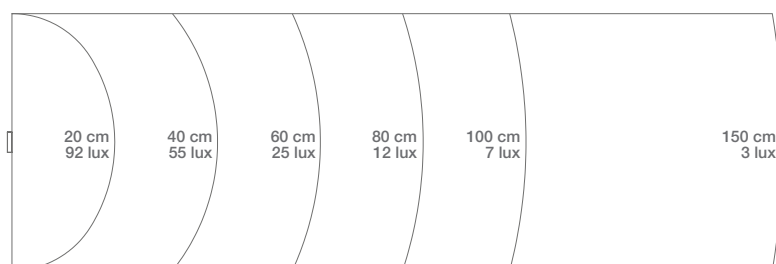

4400K

132lm

IP54

2W

FOTOMETRIA

Možnosť objednať vo farbách: (štandardne skladoom biela)

BIELA RAL9010

HNEDÁ RAL8019

SIVÁ RAL7016

MODEL

KÓD	POPIS	VÁHA
9 STIKFW	Vonkajšie LED osvetlenie FLAT - biela farba, inštalácia na plocho (zabudovanie), H = 240mm, celohliníkové telo	0,90kg