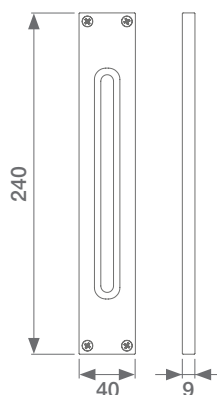

9 STIKFW

LED ZÁHRADNÉ OSVETLENIE

POPIS

Zabudovateľné svetlo pre chodníky, slúžia aj na garážové brány a pergoly

Vyrobené z hliníka

Technické parametre

24-35Vdc

CRI>70

4400K

132lm

IP54

2W

FOTOMETRIA

Možnosť objednať vo farbách: (štandardne skladoom biela)

BIELA RAL9010

HNEDÁ RAL8019

SIVÁ RAL7016

MODEL

KÓD	POPIS	VÁHA
9 STIKFW	Vonkajšie LED osvetlenie FLAT - biela farba, inštalácia na plocho (zabudovanie), H = 240mm, celohliníkové telo	0,90kg