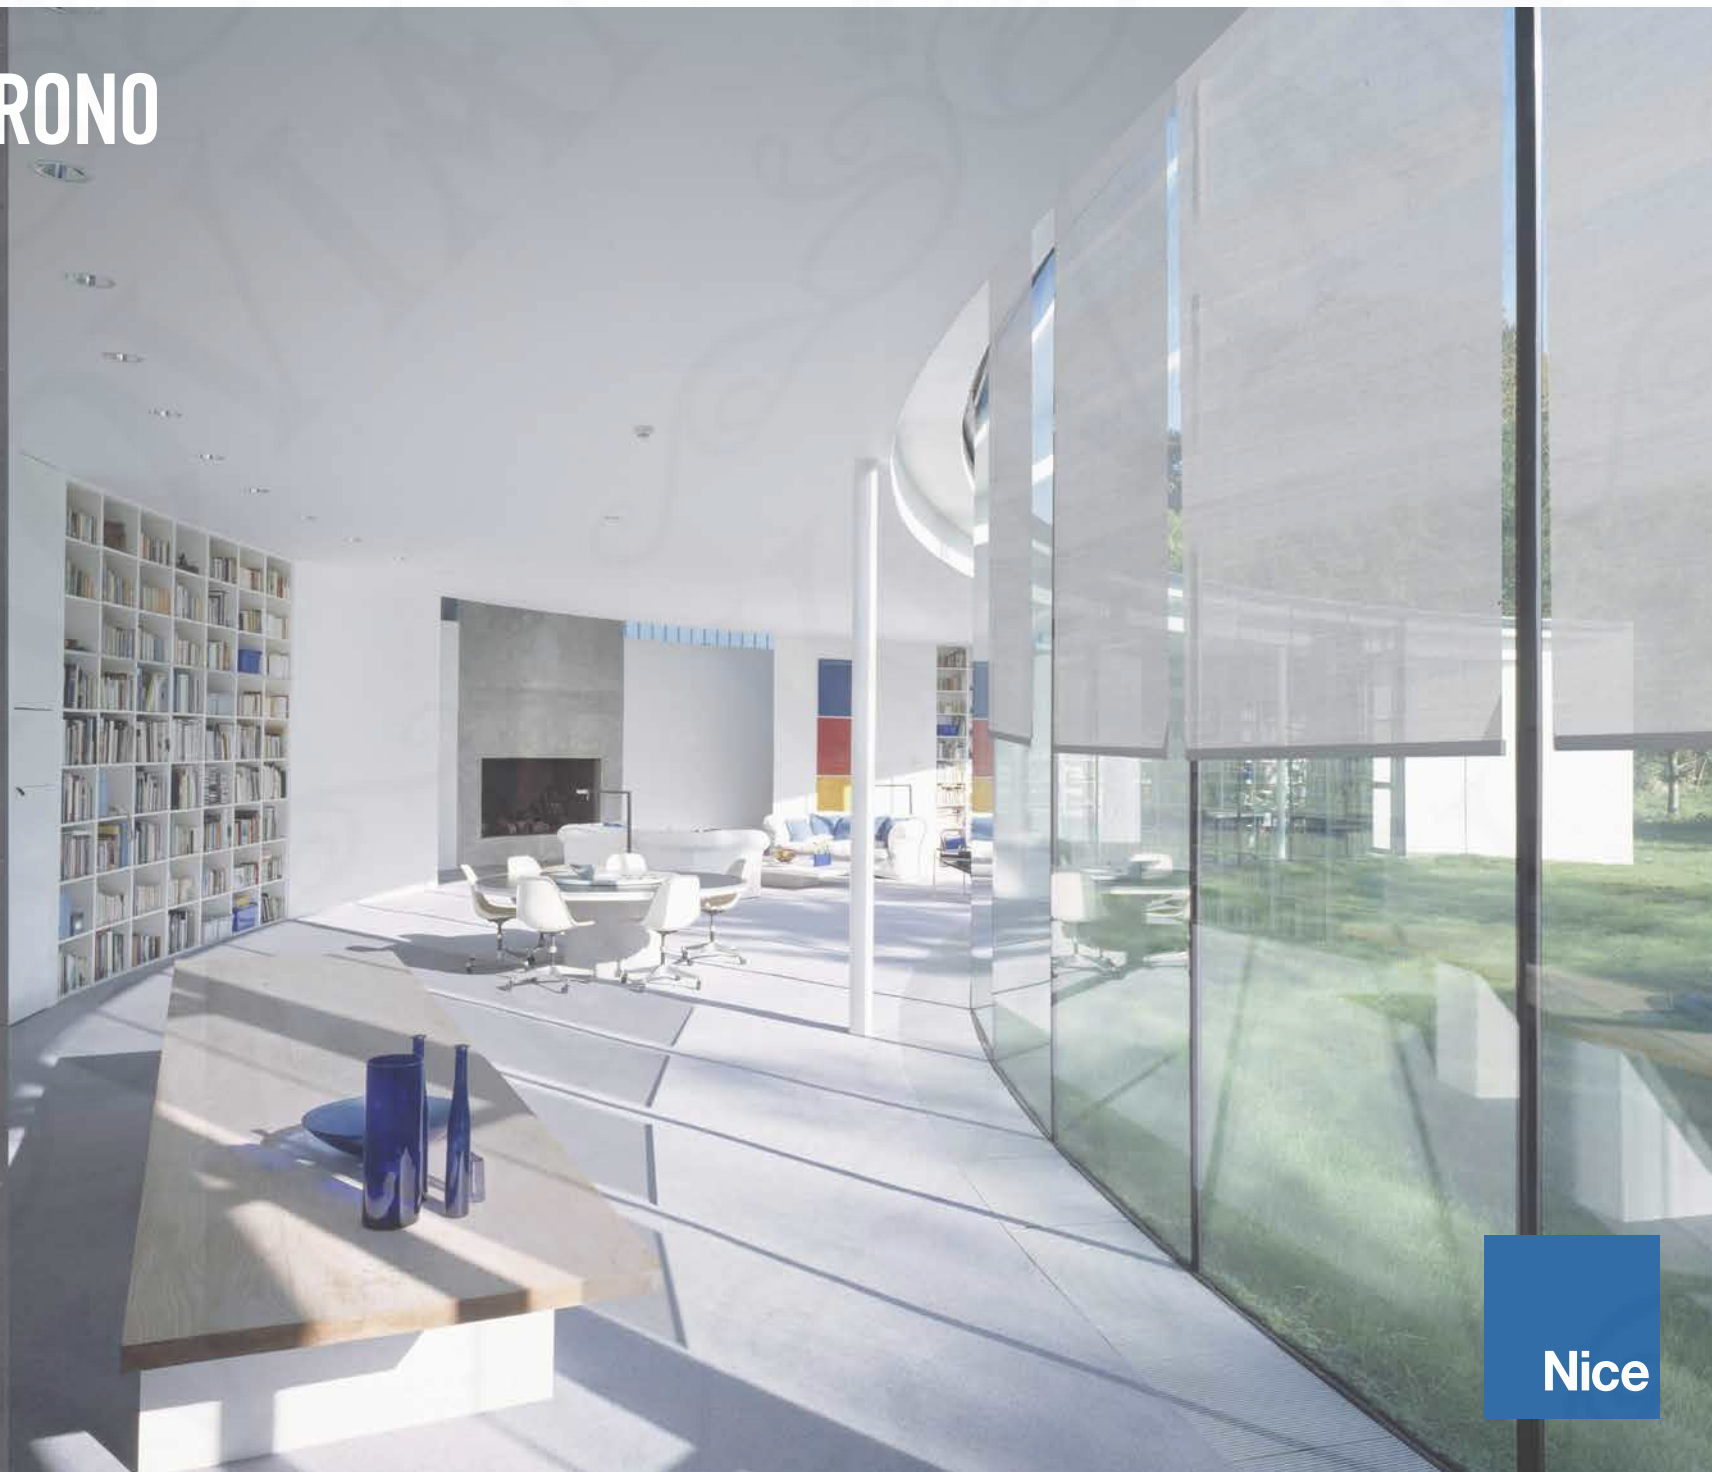

NICE ERA KRONO

ČASOVÝ
PROGRAMÁTOR
UNIVERZÁLNY A
ĽAHKO POUŽITEĽNÝ