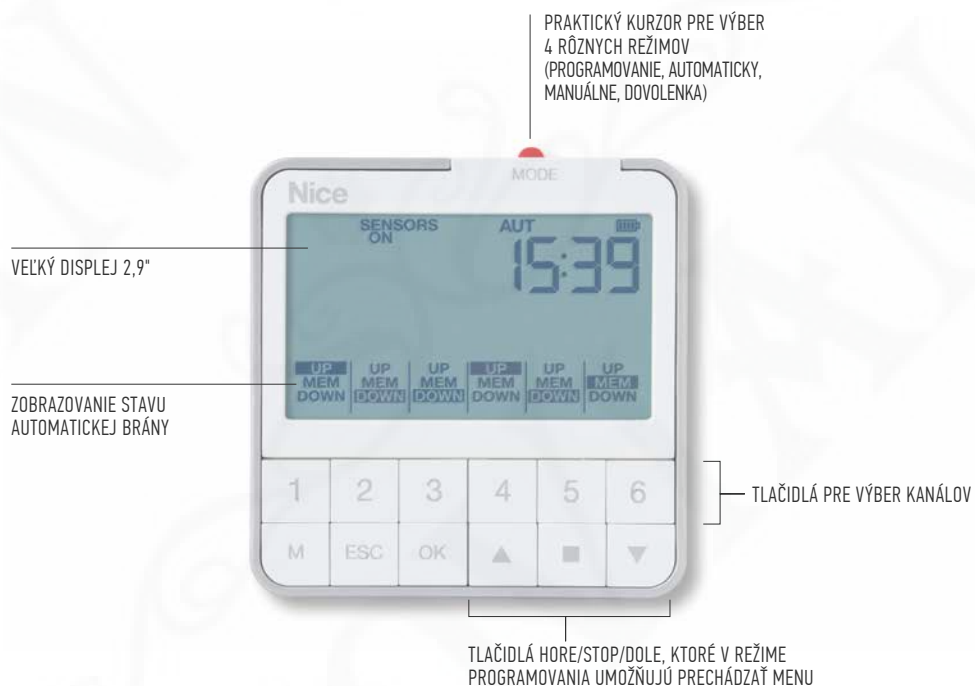

NICE ERA KRONO

ČASOVÝ
PROGRAMÁTOR
UNIVERZÁLNY A
ĽAHKO POUŽITEĽNÝ

ERA KRONO

Týždenný časový programátor, nástenný, rádiový alebo káblový. Spravuje až 6 nezávislých kanálov a zapamätá si maximálne 30 udalostí.

Na grafickom LCD displeji môže používateľ kedykoľvek zobrazíť parametre, ktoré ho zaujímajú (dátum, hodinu, pohyb, stav a funkcie).

Bezpečný

Možnosť vloženia PIN pre prístup k režimu "Programovanie", čím sa dá predísť náhodným zmenám nastavených parametrov. Okrem toho, keď sa vysielateľ nachádza v "Manuálnom" režime, je možné zablokovať klávesnicu, aby zariadenie nemohli používať nepovolané osoby.

Široký dosah

200 m vo voľnom priestore, 25 m v interiéri.

Ergonomický dizajn, veľmi tenký a ľahko inštalovateľný

Jednoduché upevnenie na stenu pomocou praktického zapusteného držiaka. Štandardné rozmery v porovnaní s bežnými nástennými držiakmi s dvomi modulmi.

PRAKTICKOSŤ A POHODLIE NA DOSAH

• 3 RÔZNE REŽIMY POUŽÍVANIA

"Automatický"

Samostatne vykonáva naprogramované udalosti v stanovenom čase.

"Manuálny"

Umožňuje použiť Era Krono ako vysielateľ na posielanie príkazov hore, stop a dole.