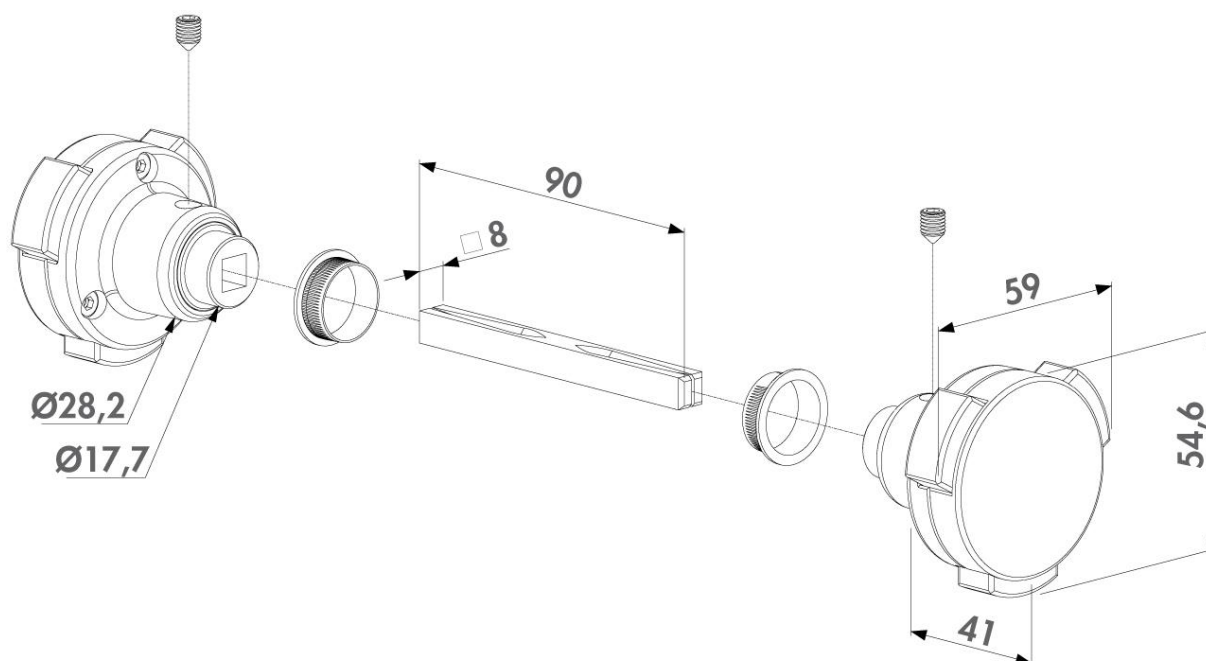

### Technické informácie:

- Materiál: nehrdzavejúca oceľ, hliník, polyamid
- Hriadeľ 8x8x90 mm

## KIDLOC

Otočná guľa s detskou poistkou, materiál: nerezavejúca oceľ, hliník, polyamid, hriadeľ 8x8x90 mm

Otočná koule s dětskou pojistkou, materiál: nerezová ocel, hliník, polyamid, hřídel 8x8x90 mm

## Technické informace:

- Materiál: nerezová ocel, hliník, polyamid
- Hřídel 8x8x90 mm