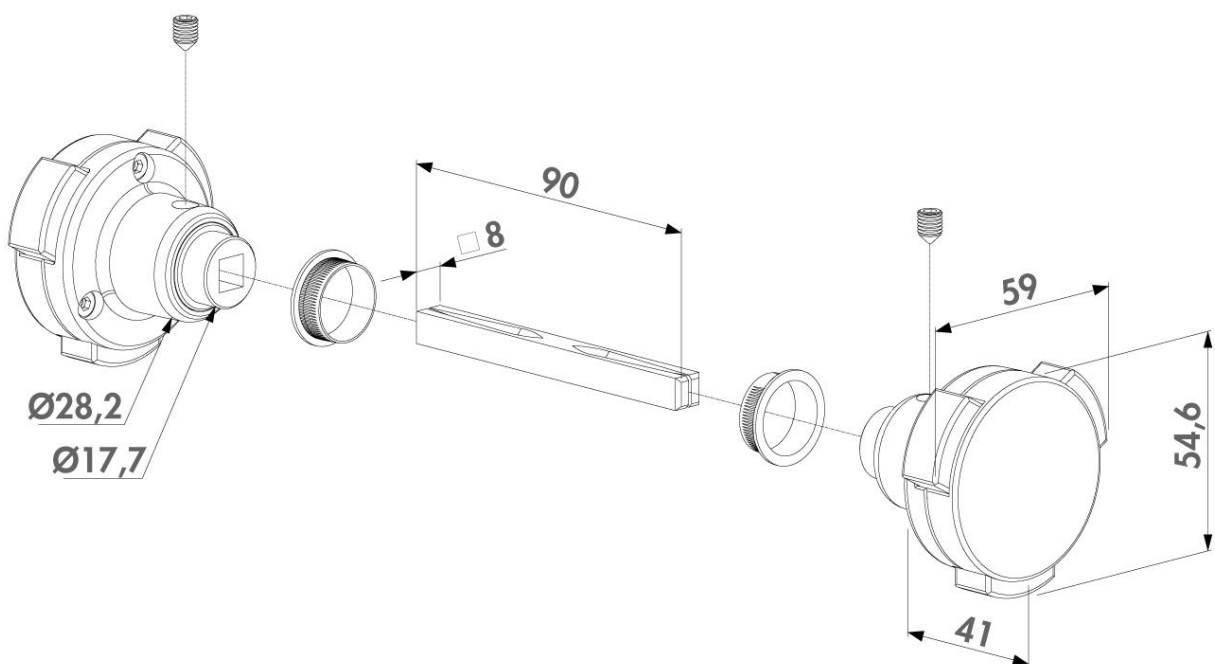

## KIDLOC

Otočná guľa s detskou poistkou, materiál: nehrdzavejúca oceľ, hliník, polyamid, hriadeľ 8x8x90 mm

Otočná koule s dětskou pojistkou, materiál: nerezová ocel, hliník, polyamid, hřídel 8x8x90 mm

## SK

Bezpečnostná otočná guľa s detskou poistkou. Počas otáčania gule musíte stlačiť aspoň jedno tlačidlo. Spĺňa francúzsky štandard pre bezpečnosť detí v bazénoch NF P90-306. Túto kľučku možno použiť do všetkých zámkových krabíc LOCINOX®.

### Technické informácie:

- Materiál: nehrdzavejúca oceľ, hliník, polyamid
- Hriadeľ 8x8x90 mm

## Technické informace:

- Materiál: nerezová ocel, hliník, polyamid
- Hřídel 8x8x90 mm