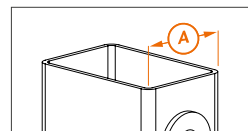

KOMPATIBILITA KLÚČIEK / KOMPATIBILITA KLIK

ZÁMKY POVRCHOVO
MONTOVANÉ

ZÁMKY ZAPUSTENÉ DO PROFILU
ZÁMKY ZAPUŠŤENÉ DO PROFILU

ZÁMKY POVRCHOVĚ MONTOVANÉ			ZÁMKY ZAPUSTENÉ DO PROFILU ZÁMKY ZAPUŠŤENÉ DO PROFILU			
			A = 30mm	A = 40mm	A = 50mm	A = 60mm
3006C		●	✓			
3006I		●	✓	✓		
3006D		●	✓			
3006B		●	✓			
3006A		●	✓			
3006M		●	✓			
3006J		●	✓	✓		
3006R		●				
3006FAD16		●	✓			
3006P		●	✓	✓		
3006G		●	✓	✓		
3006I-H					✓	✓
3006M-H				✓	✓	✓
3006J-H		●	✓	✓	✓	✓
3006R-2		●	✓			
KIDLOC-2		●				
KIDLOC		●	✓	✓		
3006KR		●				
PUSHBAR		●		✓	✓	
3006PUSH		●				
3006T11		●				
3006FIX				✓	✓	✓